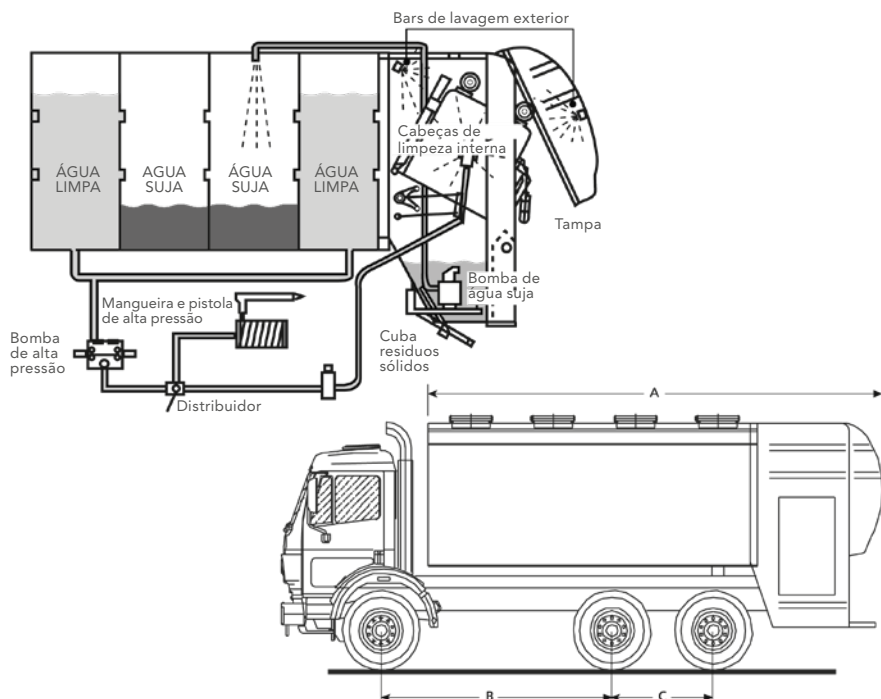

LAVACONTENTORES

DE CARGA TRASEIRA. ÁGUA FRIA

O lavacontentores de água fria limpa o interior e o exterior dos contentores e das caixas.

Pode ser utilizado para lavar baldes de 80 a 390 litros com perfil de carga frontal utilizando um pente, recipientes de 500 a 1.200 litros com tampa plana e recipientes de 770 a 1.300 litros com pente ou braços mecânicos. ou armas mecânicas. realiza a lavagem de contentores através de cabeças rotativas e barra fixa com aspersores de água em pressão.

PRESTAÇÕES BOMBA

(122 l/min @ 120 bar).

ACCIONAMENTO

Transmissão hidrostática.

ACABAMENTOS

Interior: protegido com tratamento especial de resinas epoxilicas.

Exterior: camada de base, acabamento branco, poliuretano qualidade de poliuretano de acordo com a cabina RAL.

CHASIS ADAPTADO A GÁS

Para equipamento de água fria, incompatibilidade com botijões na moldura.

ELEMENTOS DE LIMPEZA

	Água fria
Cabeças de accionamento alternativo	Opcional
Carrete com 15 m de mangueira e pistola	Opcional
Equipamento de lavagem de ruas	Opcional
Equipamento doseador de detergentes	Opcional

MATERIAIS

	Água fria
Depósitos	Aço Carbono ou Aço Inox (Opcional)
Tolva	Inox
Elevador	Inox

VOLUMES E DIMENSÕES

Capacidade	M.M.A.	A	B	C
5.500 / 6.000 litros	14 / 15	4.801 / 5.070	3.000 / 3.300	-
7.000 litros	16 / 18	5.568	3.700 / 3.900	-
8.000 litros	18	6.079	4.100 / 4.200	-
12.000 litros	26	8.123	4.400 / 4.500	1.350